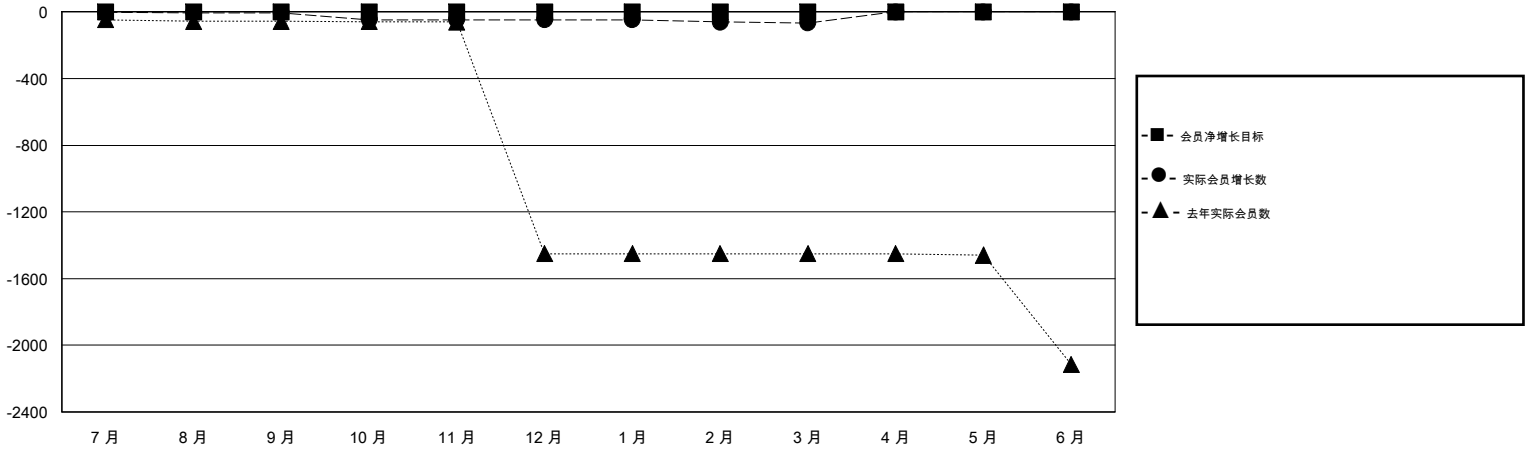

MONTHLY MEMBERSHIP PROGRESS REPORT

District 381

Results as of: 3/31/2020

GMT:

地点 CHINA

GMT宪章区

分会				位会员@每位须缴			
成果 2019-2020				成果 2019-2020			
季	新分会目标	新会	会员流失的分会	季	会员净增长目标	实际会员增长数	实际退会会员 (包括转会)
7月/8月/9月	0	0	1	7月/8月/9月	0	10	10
10月/11月/12月	0	0	0	10月/11月/12月	0	49	48
1月/2月/3月	0	0	0	1月/2月/3月	0	27	27
4月/5月/6月	0	0	0	4月/5月/6月	0	0	0

目标与实际新会累积

目标和实际会员累积

已取消的分会: 1	14 CLUBS OF 274 增添1位或以上的新会员	性别分布
放弃的会员		男 6,530 (67.07%)
过世 0		女 3,206 (32.93%)
分会已取消 0	点击这里取得累计会员数据	总计家庭单位会员数 572
其他 85		支付减半会费的家庭会员 293
总计 85		