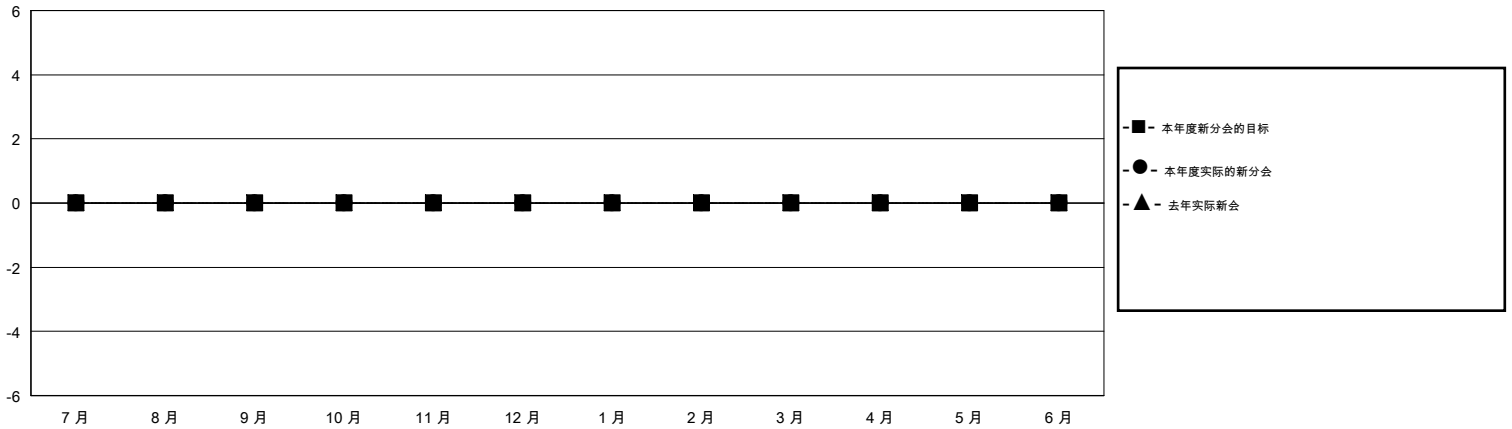

MONTHLY MEMBERSHIP PROGRESS REPORT

District 381

Results as of: 3/31/2020

GMT:

地点 CHINA

GMT宪章区

分会				位会员@每位须缴			
成果 2019-2020				成果 2019-2020			
季	新分会目标	新会	会员流失的分会	季	会员净增长目标	实际会员增长数	实际退会会员 (包括转会)
7月/8月/9月	0	0	1	7月/8月/9月	0	10	10
10月/11月/12月	0	0	0	10月/11月/12月	0	49	48
1月/2月/3月	0	0	0	1月/2月/3月	0	27	27
4月/5月/6月	0	0	0	4月/5月/6月	0	0	0

目标与实际新会累积

目标和实际会员累积

已取消的分会: 1	14 CLUBS OF 274 增添1位或以上的新会员	性别分布
放弃的会员		男 6,530 (67.07%)
过世 0		女 3,206 (32.93%)
分会已取消 0	点击这里取得累计会员数据	总计家庭单位会员数 572
其他 85		支付减半会费的家庭会员 293
总计 85		